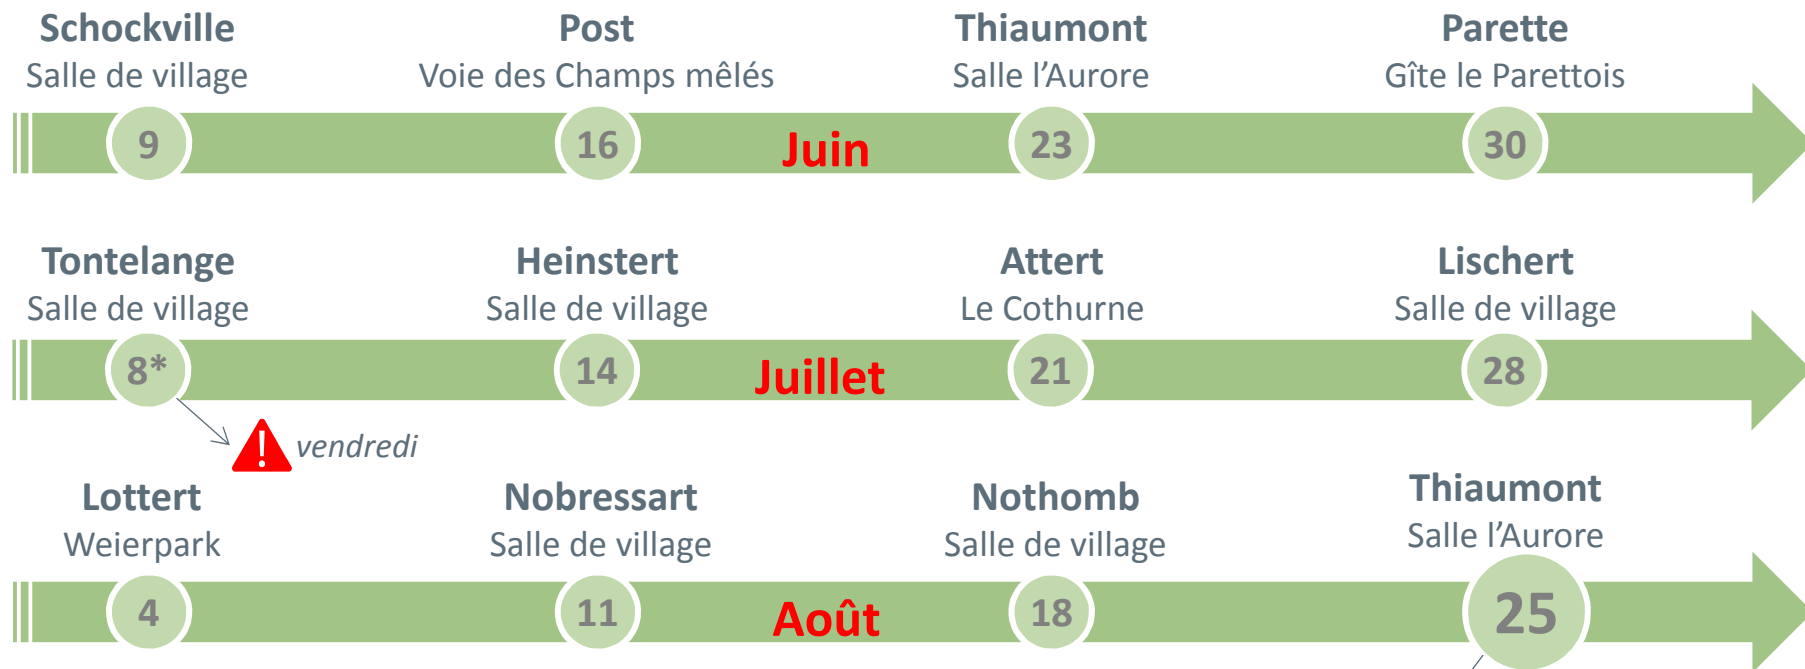

# Marches et joggings en soirées de la Vallée de l'Attert

Distance de ± 8 km

Chaque jeudi (sauf le 8 juillet)

Rassemblement à 19h00, départ à 19h30

PAF 3 € donnant droit à une consommation au choix (bar et petite restauration), gratuit -12 ans

Départ de la marche à **18h30**

Suivie d'un **repas campagnard** sur réservation:

063 23 62 88 / [info@attert-tourisme.be](mailto:info@attert-tourisme.be)